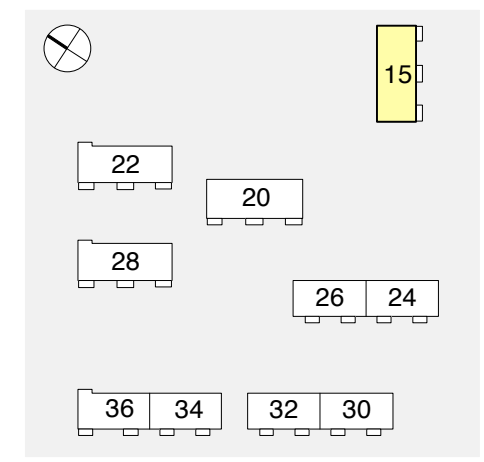

Vermietung   Hausherr Immobilien
Waldetenstrasse 21
6343 Rotkreuz   Tel: 041 790 74 00
info@hausherr-immobilien.ch

Projektleitung   Hausherr Architektur AG
Waldhof 5
6343 Rotkreuz   Tel: 041 790 54 42

2 1/2 Zimmer-Wohnung

Bruttowohnfläche	73.50 m²
Nettowohnfläche	71.40 m²
Balkon	17.00 m²
Sitzplatz	24.80 m²

Wohnungen   Typ 22
15002 / 15012 / 15022 / 15032

Alle Masse sind Zirkawerte / Änderungen bleiben vorbehalten / Möblierung weiss nicht inbegriffen

Masstab 1:100