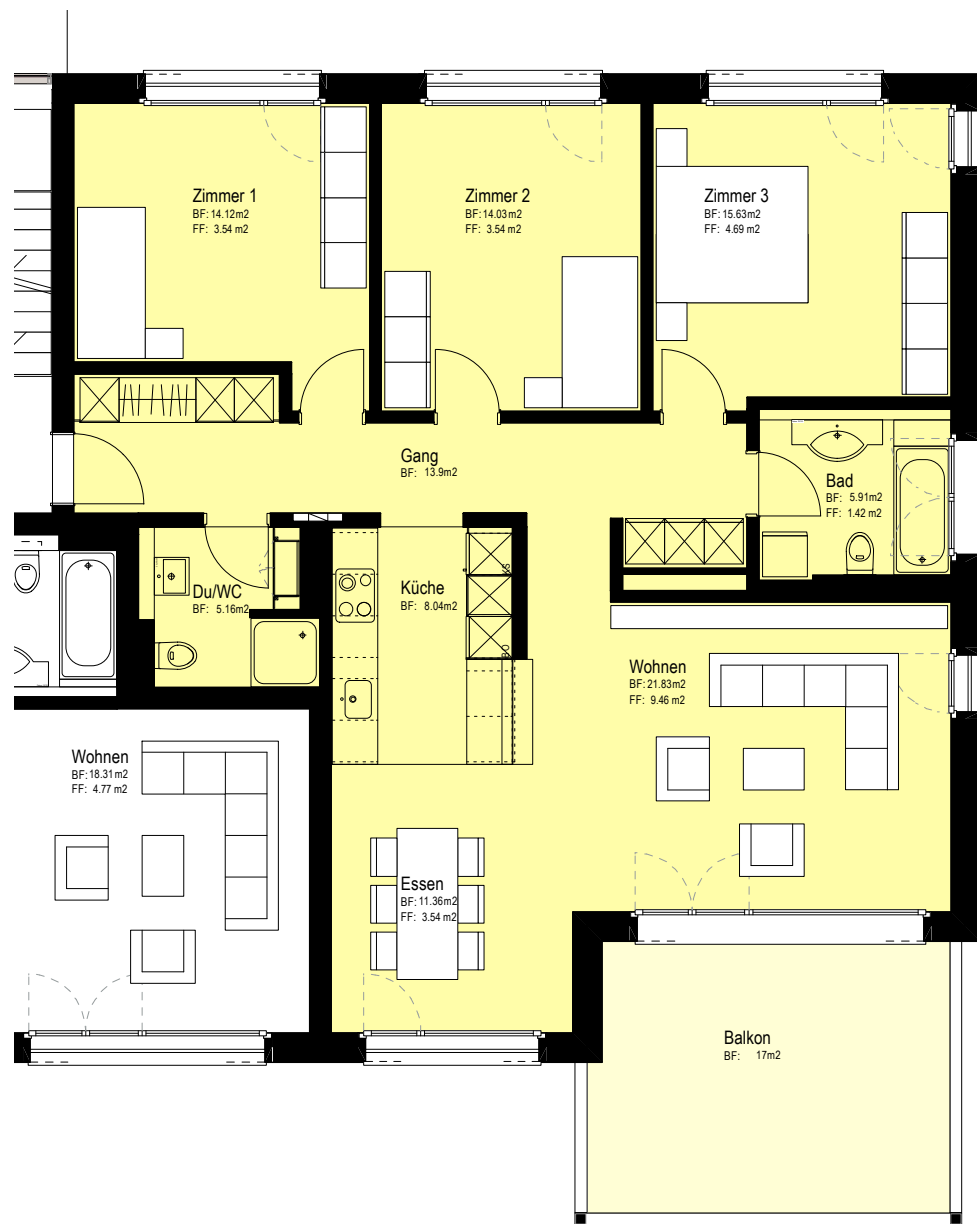

**4 1/2 Zimmer-Wohnung**  
 Bruttowohnfläche 117.20 m<sup>2</sup>  
 Nettowohnfläche 111.10 m<sup>2</sup>  
 Balkon 17.00 m<sup>2</sup>  
 Sitzplatz 27.90 m<sup>2</sup>

Wohnungen Typ 21  
 15001 / 15011 / 15021 / 15031

Alle Masse sind Zirkawerte / Änderungen bleiben vorbehalten / Möblierung weiss nicht inbegriffen

Masstab 1:100