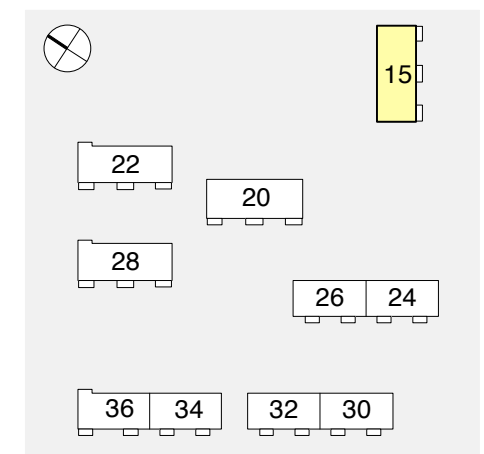

**4 1/2 Zimmer-Wohnung**  
 Bruttowohnfläche 117.20 m<sup>2</sup>  
 Nettowohnfläche 111.10 m<sup>2</sup>  
 Balkon 17.00 m<sup>2</sup>  
 Sitzplatz 27.90 m<sup>2</sup>

Wohnungen Typ 21  
 15001 / 15011 / 15021 / 15031