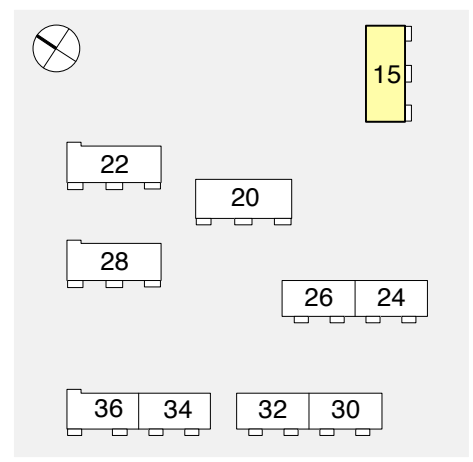

**5 1/2 Zimmer-Wohnung**  
 Bruttowohnfläche 139.20 m<sup>2</sup>  
 Nettowohnfläche 132.40 m<sup>2</sup>  
 Balkon 18.70 m<sup>2</sup>  
 Sitzplatz 30.20 m<sup>2</sup>

Wohnungen Typ 23  
 15003 / 15013 / 15023 / 15033