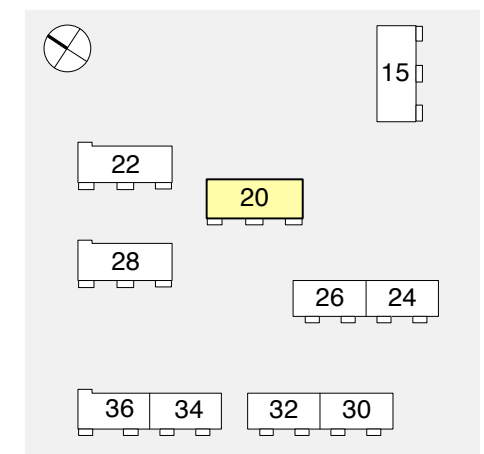

Vermietung Hausherr Immobilien
 Waldetenstrasse 21
 6343 Rotkreuz Tel: 041 790 74 00
 info@hausherr-immobilien.ch

Projektleitung Hausherr Architektur AG
 Waldhof 5
 6343 Rotkreuz Tel: 041 790 54 42

2 1/2 Zimmer-Wohnung
 Bruttowohnfläche 73.50 m²
 Nettowohnfläche 71.40 m²
 Balkon 17.00 m²
 Sitzplatz 24.80 m²

Wohnungen Typ 17
 20002 / 20012 / 20022 / 20032

Alle Masse sind Zirkawerte / Änderungen bleiben vorbehalten / Möblierung weiss nicht inbegriffen

Masstab 1:100