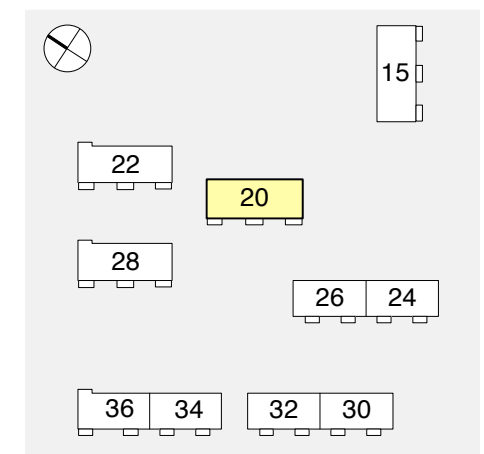

Vermietung   Hausherr Immobilien
Waldetenstrasse 21
6343 Rotkreuz   Tel: 041 790 74 00
info@hausherr-immobilien.ch

Projektleitung   Hausherr Architektur AG
Waldhof 5
6343 Rotkreuz   Tel: 041 790 54 42

4 1/2 Zimmer-Wohnung

Bruttowohnfläche 117.20 m²
Nettowohnfläche 111.10 m²
Balkon 17.00 m²
Sitzplatz 22.90 m²

Wohnungen Typ 18
20003 / 20013 / 20023 / 20033

Alle Masse sind Zirkawerte / Änderungen bleiben vorbehalten / Möblierung weiss nicht inbegriffen