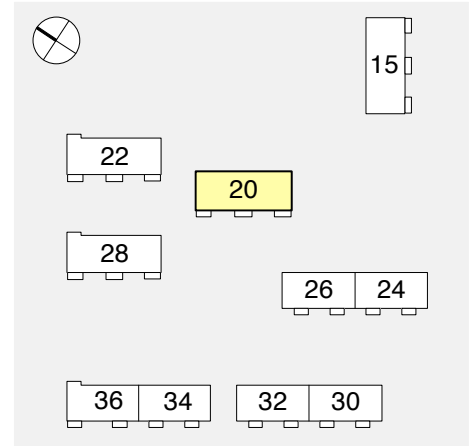

Vermietung Hausherr Immobilien
 Waldetenstrasse 21
 6343 Rotkreuz Tel: 041 790 74 00
 info@hausherr-immobilien.ch

Projektleitung Hausherr Architektur AG
 Waldhof 5
 6343 Rotkreuz Tel: 041 790 54 42

5 1/2 Zimmer-Wohnung
 Bruttowohnfläche 139.20 m²
 Nettowohnfläche 132.40 m²
 Balkon 18.70 m²
 Sitzplatz 30.20 m²

Wohnungen Typ 16
 20001 / 20011 / 20021 / 20031

Alle Masse sind Zirkawerte / Änderungen bleiben vorbehalten / Möblierung weiss nicht inbegriffen

Masstab 1:100