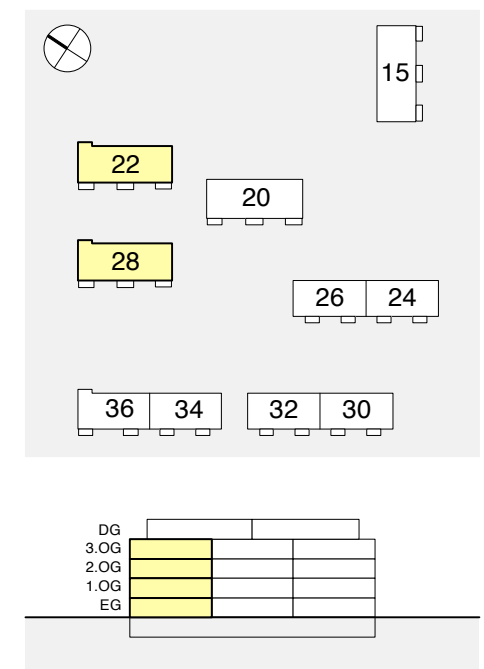

**4 1/2 Zimmer-Wohnung**

Bruttowohnfläche 118.60 m<sup>2</sup>  
 Nettowohnfläche 112.80 m<sup>2</sup>  
 Balkon 17.70 m<sup>2</sup>  
 Sitzplatz 24.50 m<sup>2</sup>

Wohnungen Typ 9  
 22003 / 22013 / 22023 / 22033  
 28003 / 28013 / 28023 / 28033