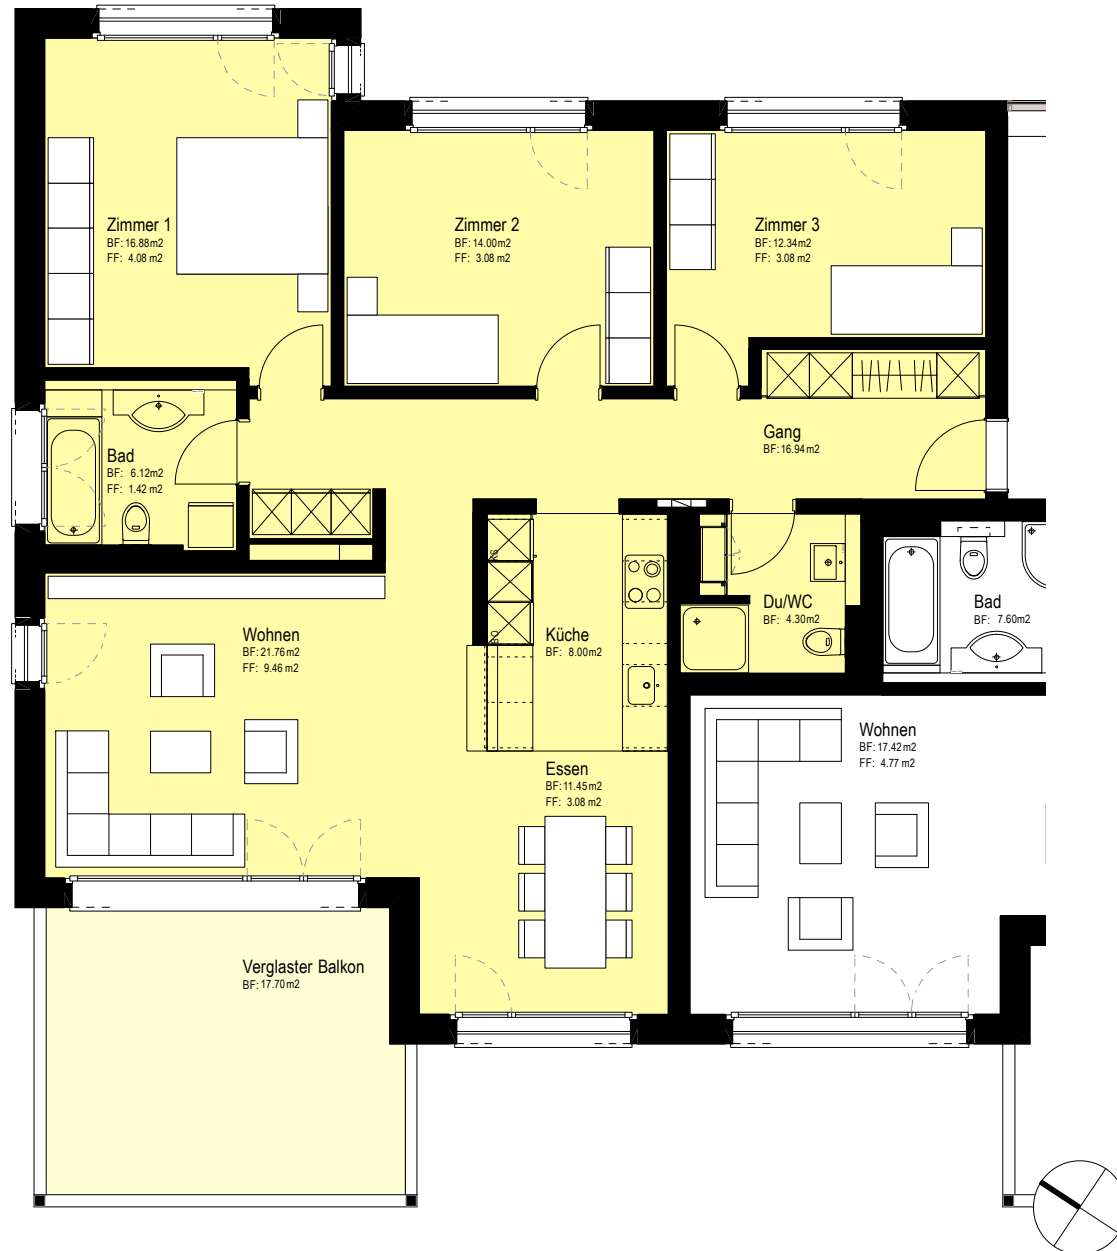

**4 1/2 Zimmer-Wohnung**

Bruttowohnfläche 118.60 m<sup>2</sup>  
 Nettowohnfläche 112.80 m<sup>2</sup>  
 Balkon 17.70 m<sup>2</sup>  
 Sitzplatz 24.50 m<sup>2</sup>

Wohnungen Typ 9  
 22003 / 22013 / 22023 / 22033  
 28003 / 28013 / 28023 / 28033

Alle Masse sind Zirkawerte / Änderungen bleiben vorbehalten / Möblierung weiss nicht inbegriffen

Massstab 1:100