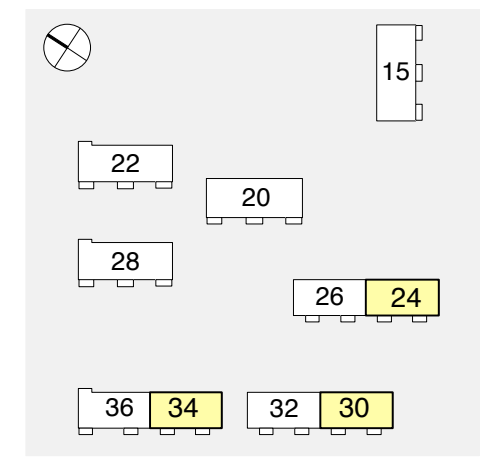

Vermietung   Hausherr Immobilien
Waldetenstrasse 21
6343 Rotkreuz   Tel: 041 790 74 00
info@hausherr-immobilien.ch

Projektleitung   Hausherr Architektur AG
Waldhof 5
6343 Rotkreuz   Tel: 041 790 54 42

4 1/2 Zimmer-Wohnung

Bruttowohnfläche 113.70 m²
Nettowohnfläche 108.80 m²
Balkon 14.20 m²
Sitzplatz 21.30 m²

Wohnungen Typ 1

24001 / 24011 / 24021
30001 / 30011 / 30021
34001 / 34011 / 34021

Alle Masse sind Zirkawerte / Änderungen bleiben vorbehalten / Möblierung weiss nicht inbegriffen

Masstab 1:100