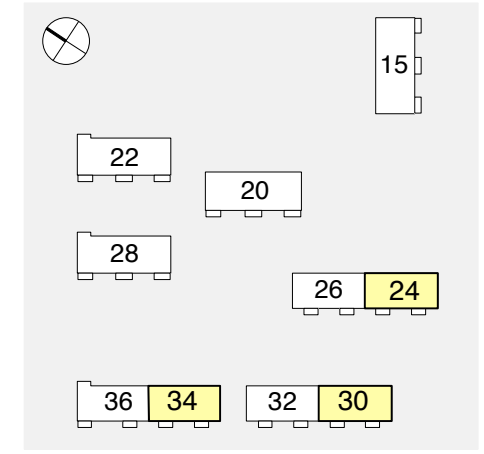

Vermietung   Hausherr Immobilien
Waldetenstrasse 21
6343 Rotkreuz   Tel: 041 790 74 00
info@hausherr-immobilien.ch

Projektleitung   Hausherr Architektur AG
Waldhof 5
6343 Rotkreuz   Tel: 041 790 54 42

4 1/2 Zimmer-Wohnung

Bruttowohnfläche 113.60 m²
Nettowohnfläche 108.70 m²
Balkon 14.20 m²
Sitzplatz 21.30 m²

Wohnungen Typ 2

24002 / 24012 / 24022
30002 / 30012 / 30022
34002 / 34012 / 34022

Alle Masse sind Zirkawerte / Änderungen bleiben vorbehalten / Möblierung weiss nicht inbegriffen

Masstab 1:100