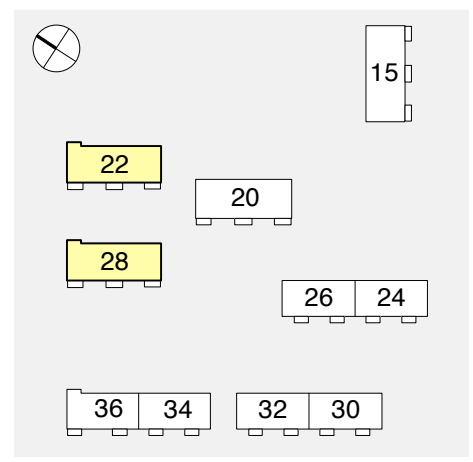

Vermietung Hausherr Immobilien
Waldetenstrasse 21
6343 Rotkreuz Tel: 041 790 74 00
info@hausherr-immobilien.ch

Projektleitung Hausherr Architektur AG
Waldhof 5
6343 Rotkreuz Tel: 041 790 54 42

2 1/2 Zimmer-Wohnung

Bruttowohnfläche	68.60 m²
Nettowohnfläche	66.60 m²
Balkon	17.10 m²
Sitzplatz	24.30 m²

Wohnungen Typ 8

22002 / 22012 / 22022 / 22032
28002 / 28012 / 28022 / 28032

Alle Masse sind Zirkawerte / Änderungen bleiben vorbehalten / Möblierung weiss nicht inbegriffen