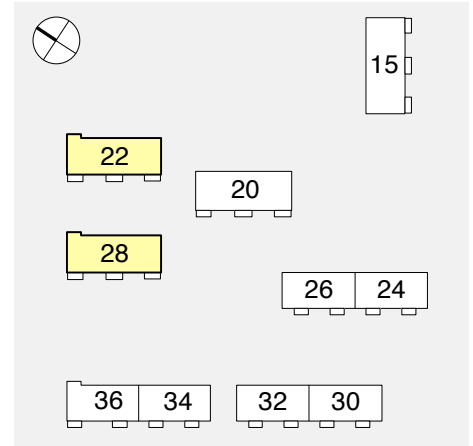

Vermietung   Hausherr Immobilien
Waldetenstrasse 21
6343 Rotkreuz   Tel: 041 790 74 00
info@hausherr-immobilien.ch

Projektleitung   Hausherr Architektur AG
Waldhof 5
6343 Rotkreuz   Tel: 041 790 54 42

4 1/2 Zimmer-Wohnung

Bruttowohnfläche 120.30 m²
Nettowohnfläche 114.50 m²
Balkon 19.10 m²
Sitzplatz 26.30 m²

Wohnungen Typ 7

22001 / 22011 / 22021 / 22031
28001 / 28011 / 28021 / 28031

Alle Masse sind Zirkawerte / Änderungen bleiben vorbehalten / Möblierung weiss nicht inbegriffen

Masstab 1:100