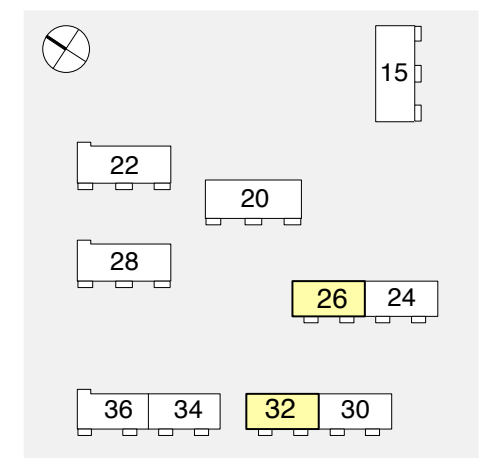

Vermietung Hausherr Immobilien
Waldetenstrasse 21
6343 Rotkreuz Tel: 041 790 74 00
info@hausherr-immobilien.ch

Projektleitung Hausherr Architektur AG
Waldhof 5
6343 Rotkreuz Tel: 041 790 54 42

4 1/2 Zimmer-Wohnung

Bruttowohnfläche 113.60 m²
Nettowohnfläche 108.70 m²
Balkon 14.20 m²
Sitzplatz 21.30 m²

Wohnungen Typ 12

26002 / 26012 / 26022
32002 / 32012 / 32022