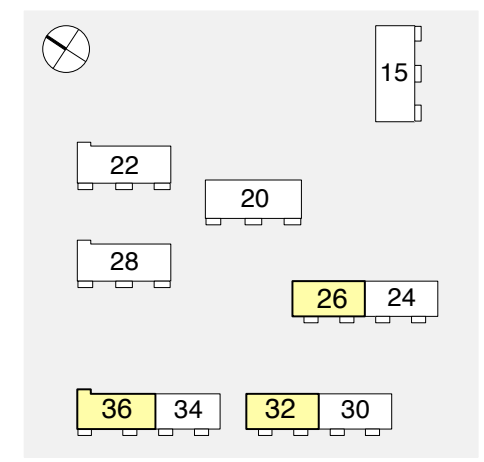

Vermietung   Hausherr Immobilien
Waldetenstrasse 21
6343 Rotkreuz   Tel: 041 790 74 00
info@hausherr-immobilien.ch

Projektleitung   Hausherr Architektur AG
Waldhof 5
6343 Rotkreuz   Tel: 041 790 54 42

4 1/2 Zimmer-Wohnung

Bruttowohnfläche 113.70 m²
Nettowohnfläche 108.80 m²
Balkon 14.20 m²
Sitzplatz 21.30 m²

Wohnungen Typ 3

26001 / 26011 / 26021
32001 / 32011 / 32021
36001 / 36011 / 36021

Alle Masse sind Zirkawerte / Änderungen bleiben vorbehalten / Möblierung weiss nicht inbegriffen

Masstab 1:100